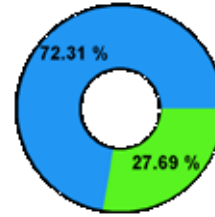

71.9%

الإجابات : 130

25-06-2022

استقرار

تم اصدار هذه التقرير بواسطة رأي باك لتقييم و قياس رضا العملاء, جميع الحقوق محفوظة للفرص لالكترونية 2019