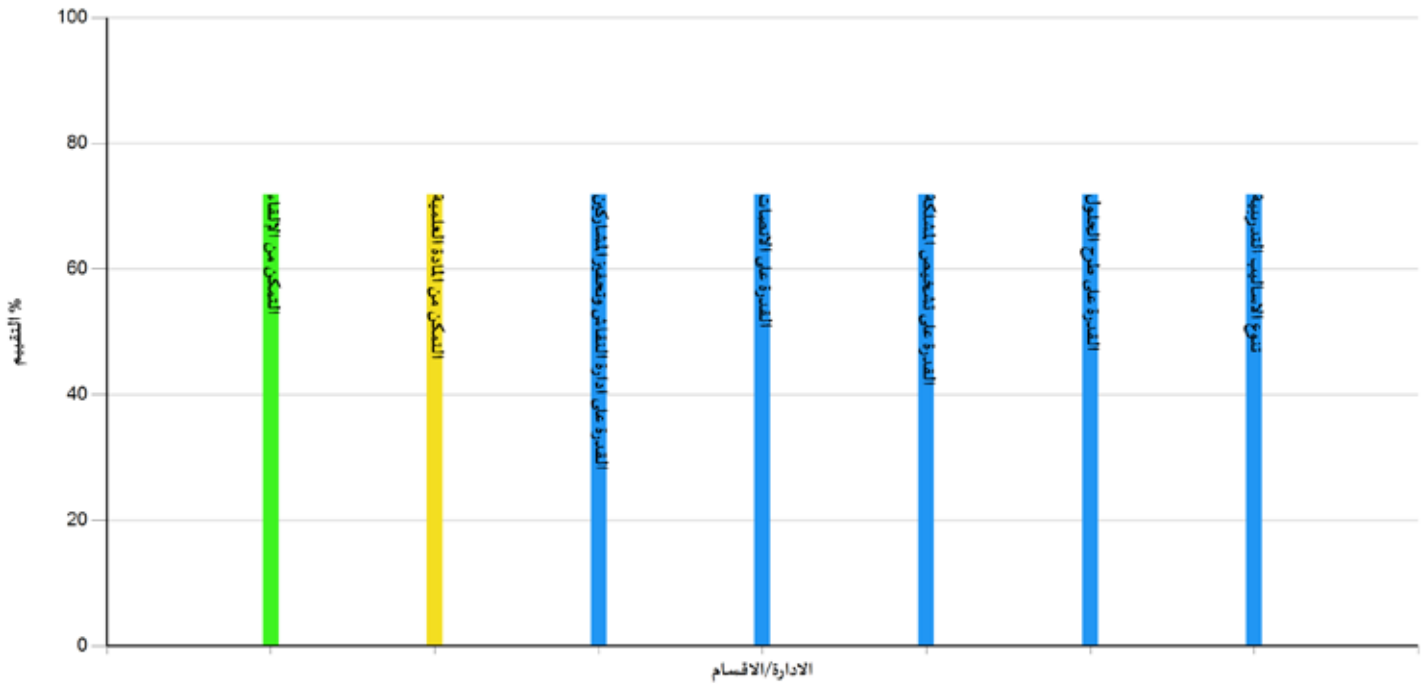

عدد المشاركين 130

25-06-2022

استقرار

تم اصدار هذه التقرير بواسطة رأي باك لتقييم و قياس رضا العملاء, جميع الحقوق محفوظة للفرض لالكترونية 2019

إلى تاريخ: 2022-06-30

تقييم روابط SMS & QR

من تاريخ: 2016-06-01

تقييم الإدارات / الأقسام