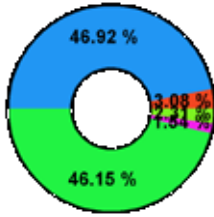

إلى تاريخ: 2022-06-30

تقييم روابط SMS & QR

من تاريخ: 2016-06-01

تقييم الاسئلة

كيف عرفت عنها؟

الإجابات : 130

هل تعرف جمعية التنمية الأسرية بتبوك؟

71.9%