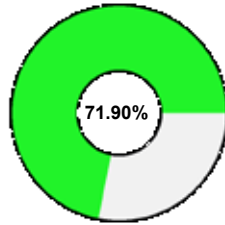

### مقياس تحديد مستوى رضا الجمهور

هل تعرف جمعية التنمية الأسرية بتبوك ؟

السؤال الاقل تقييما

عدد المشاركين 130

هل نعرف جمعية التنمية الأسرية بتبوك ؟

السؤال الاعلى تقييما

عدد المشاركين 130

التقييم الاجمالي 71.90%

عدد المشاركين 130

25-06-2022

استقرار

تم اصدار هذه التقرير بواسطة رأي باك لتقييم و قياس رضا العملاء, جميع الحقوق محفوظة للفرض لالكترونية 2019

إلى تاريخ: 2022-06-30

تقييم روابط SMS & QR

من تاريخ: 2016-06-01

تقييم الإدارات / الأقسام