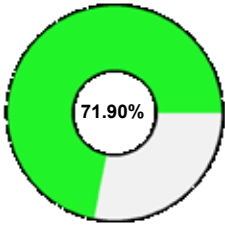

### مقياس تحديد مستوى رضا الجمهور

هل تعرف جمعية التنمية الأسرية بتبوك ؟

السؤال الاقل تقييما

عدد المشاركين 130

هل نعرف جمعية التنمية الأسرية بتبوك ؟

السؤال الاعلى تقييما

عدد المشاركين 130

التقييم الاجمالي 71.90%